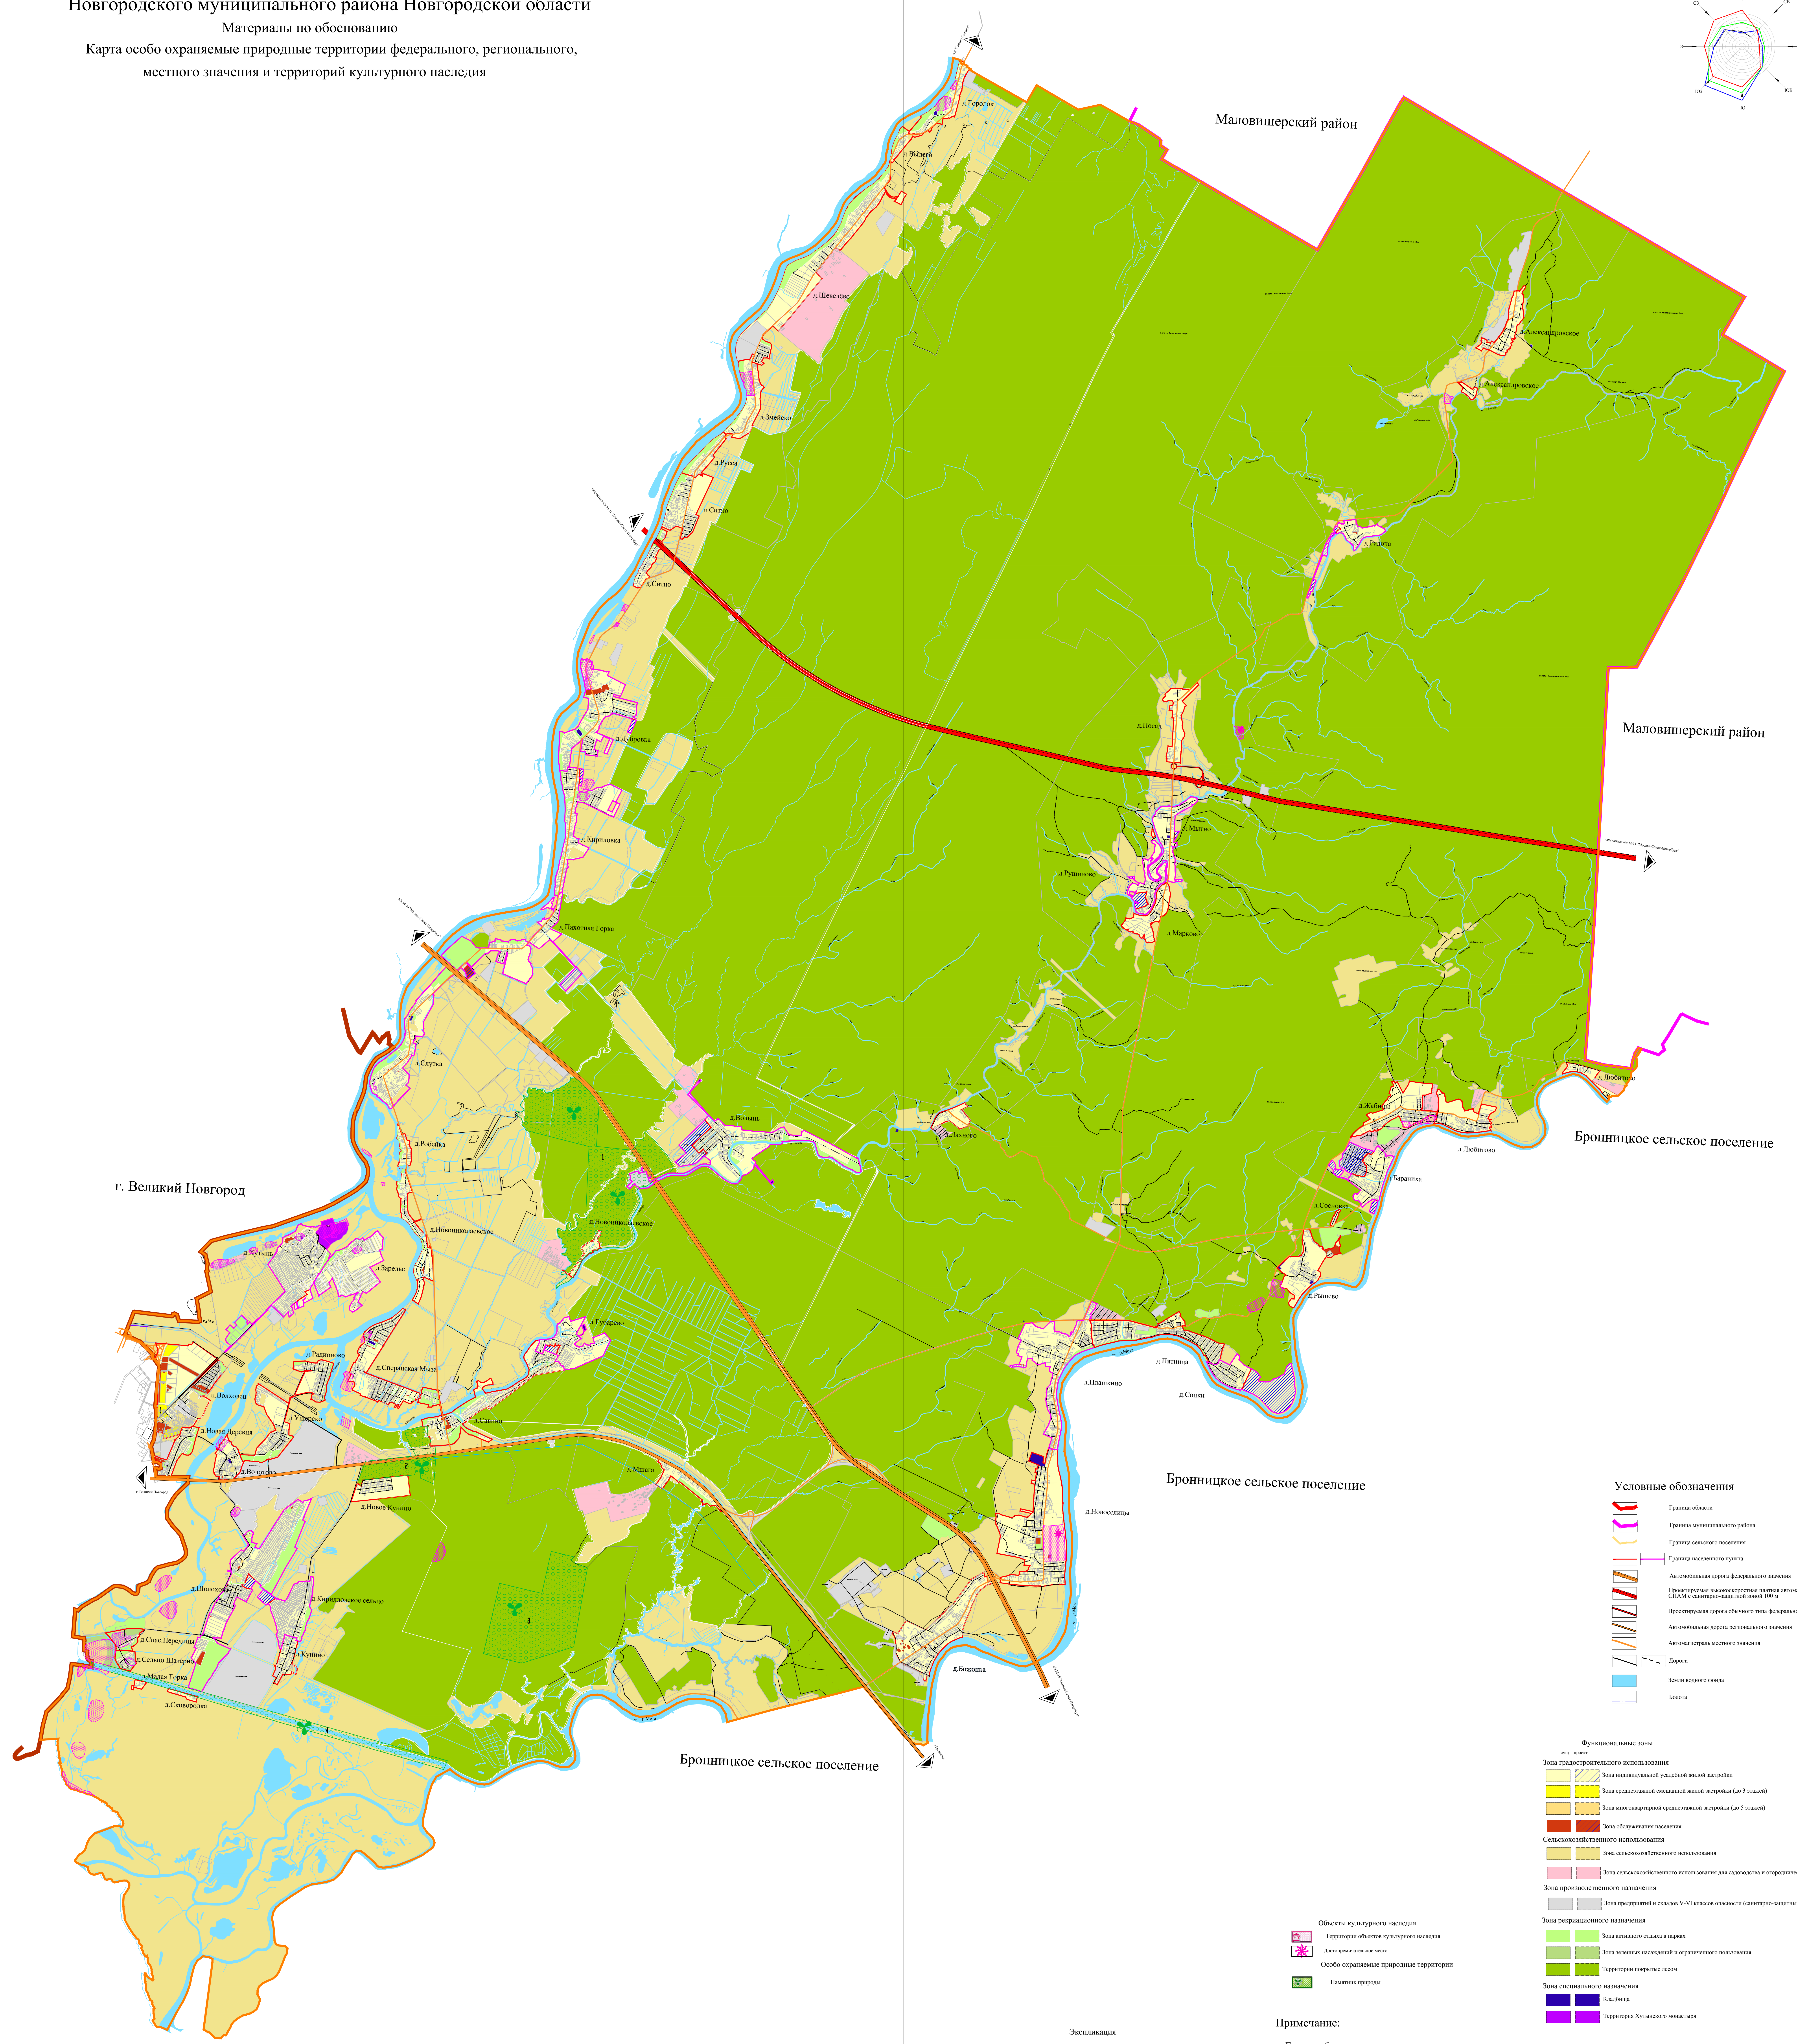

**ГЕНЕРАЛЬНЫЙ ПЛАН**  
**Савинского сельского поселения**  
 Новгородского муниципального района Новгородской области  
 Материалы по обоснованию  
 Карта особо охраняемые природные территории федерального, регионального,  
 местного значения и территорий культурного наследия

г. Великий Новгород

Маловишерский район

Маловишерский район

Бронницкое сельское поселение

Бронницкое сельское поселение

Бронницкое сельское поселение

- Условные обозначения**
- Граница области
  - Граница муниципального района
  - Граница сельского поселения
  - Граница населенного пункта
  - Автомобильная дорога федерального значения
  - Проектируемая автомобильная дорога федерального значения
  - Проектируемая дорога общего пользования федерального значения
  - Автомобильная дорога регионального значения
  - Автомобильная дорога местного значения
  - Дороги
  - Зоны водного фонда
  - Болота

- Функциональные зоны**  
 (см. пр. № 1)
- Зона градостроительного использования
  - Зона индивидуальной усадебной застройки
  - Зона средней и смешанной застройки (до 5 этажей)
  - Зона многоквартирной средней застройки (до 5 этажей)
  - Зона обслуживания населения
  - Зона сельскохозяйственного использования
  - Зона сельскохозяйственного использования для скотоводства и птицеводства
  - Зона производственного назначения
  - Зона предприятий и складов V-VI классов опасности (санитарно-защитные зоны – до 100 м)
  - Зона рекреационного назначения
  - Зона активного отдыха в парках
  - Зона зеленых насаждений и ограниченного пользования
  - Территории покрываемые лесом
  - Зона специального назначения
  - Кладбища
  - Территория Хуторского монастыря

- Объекты культурного наследия**
- Территории объектов культурного наследия
  - Диспозитивное место
  - Особо охраняемые природные территории
  - Памятник природы

- Экспликация**
1. Волоськие дубравы
  2. Савинские дубравы
  3. Манские дубравы
  4. Спирев канал