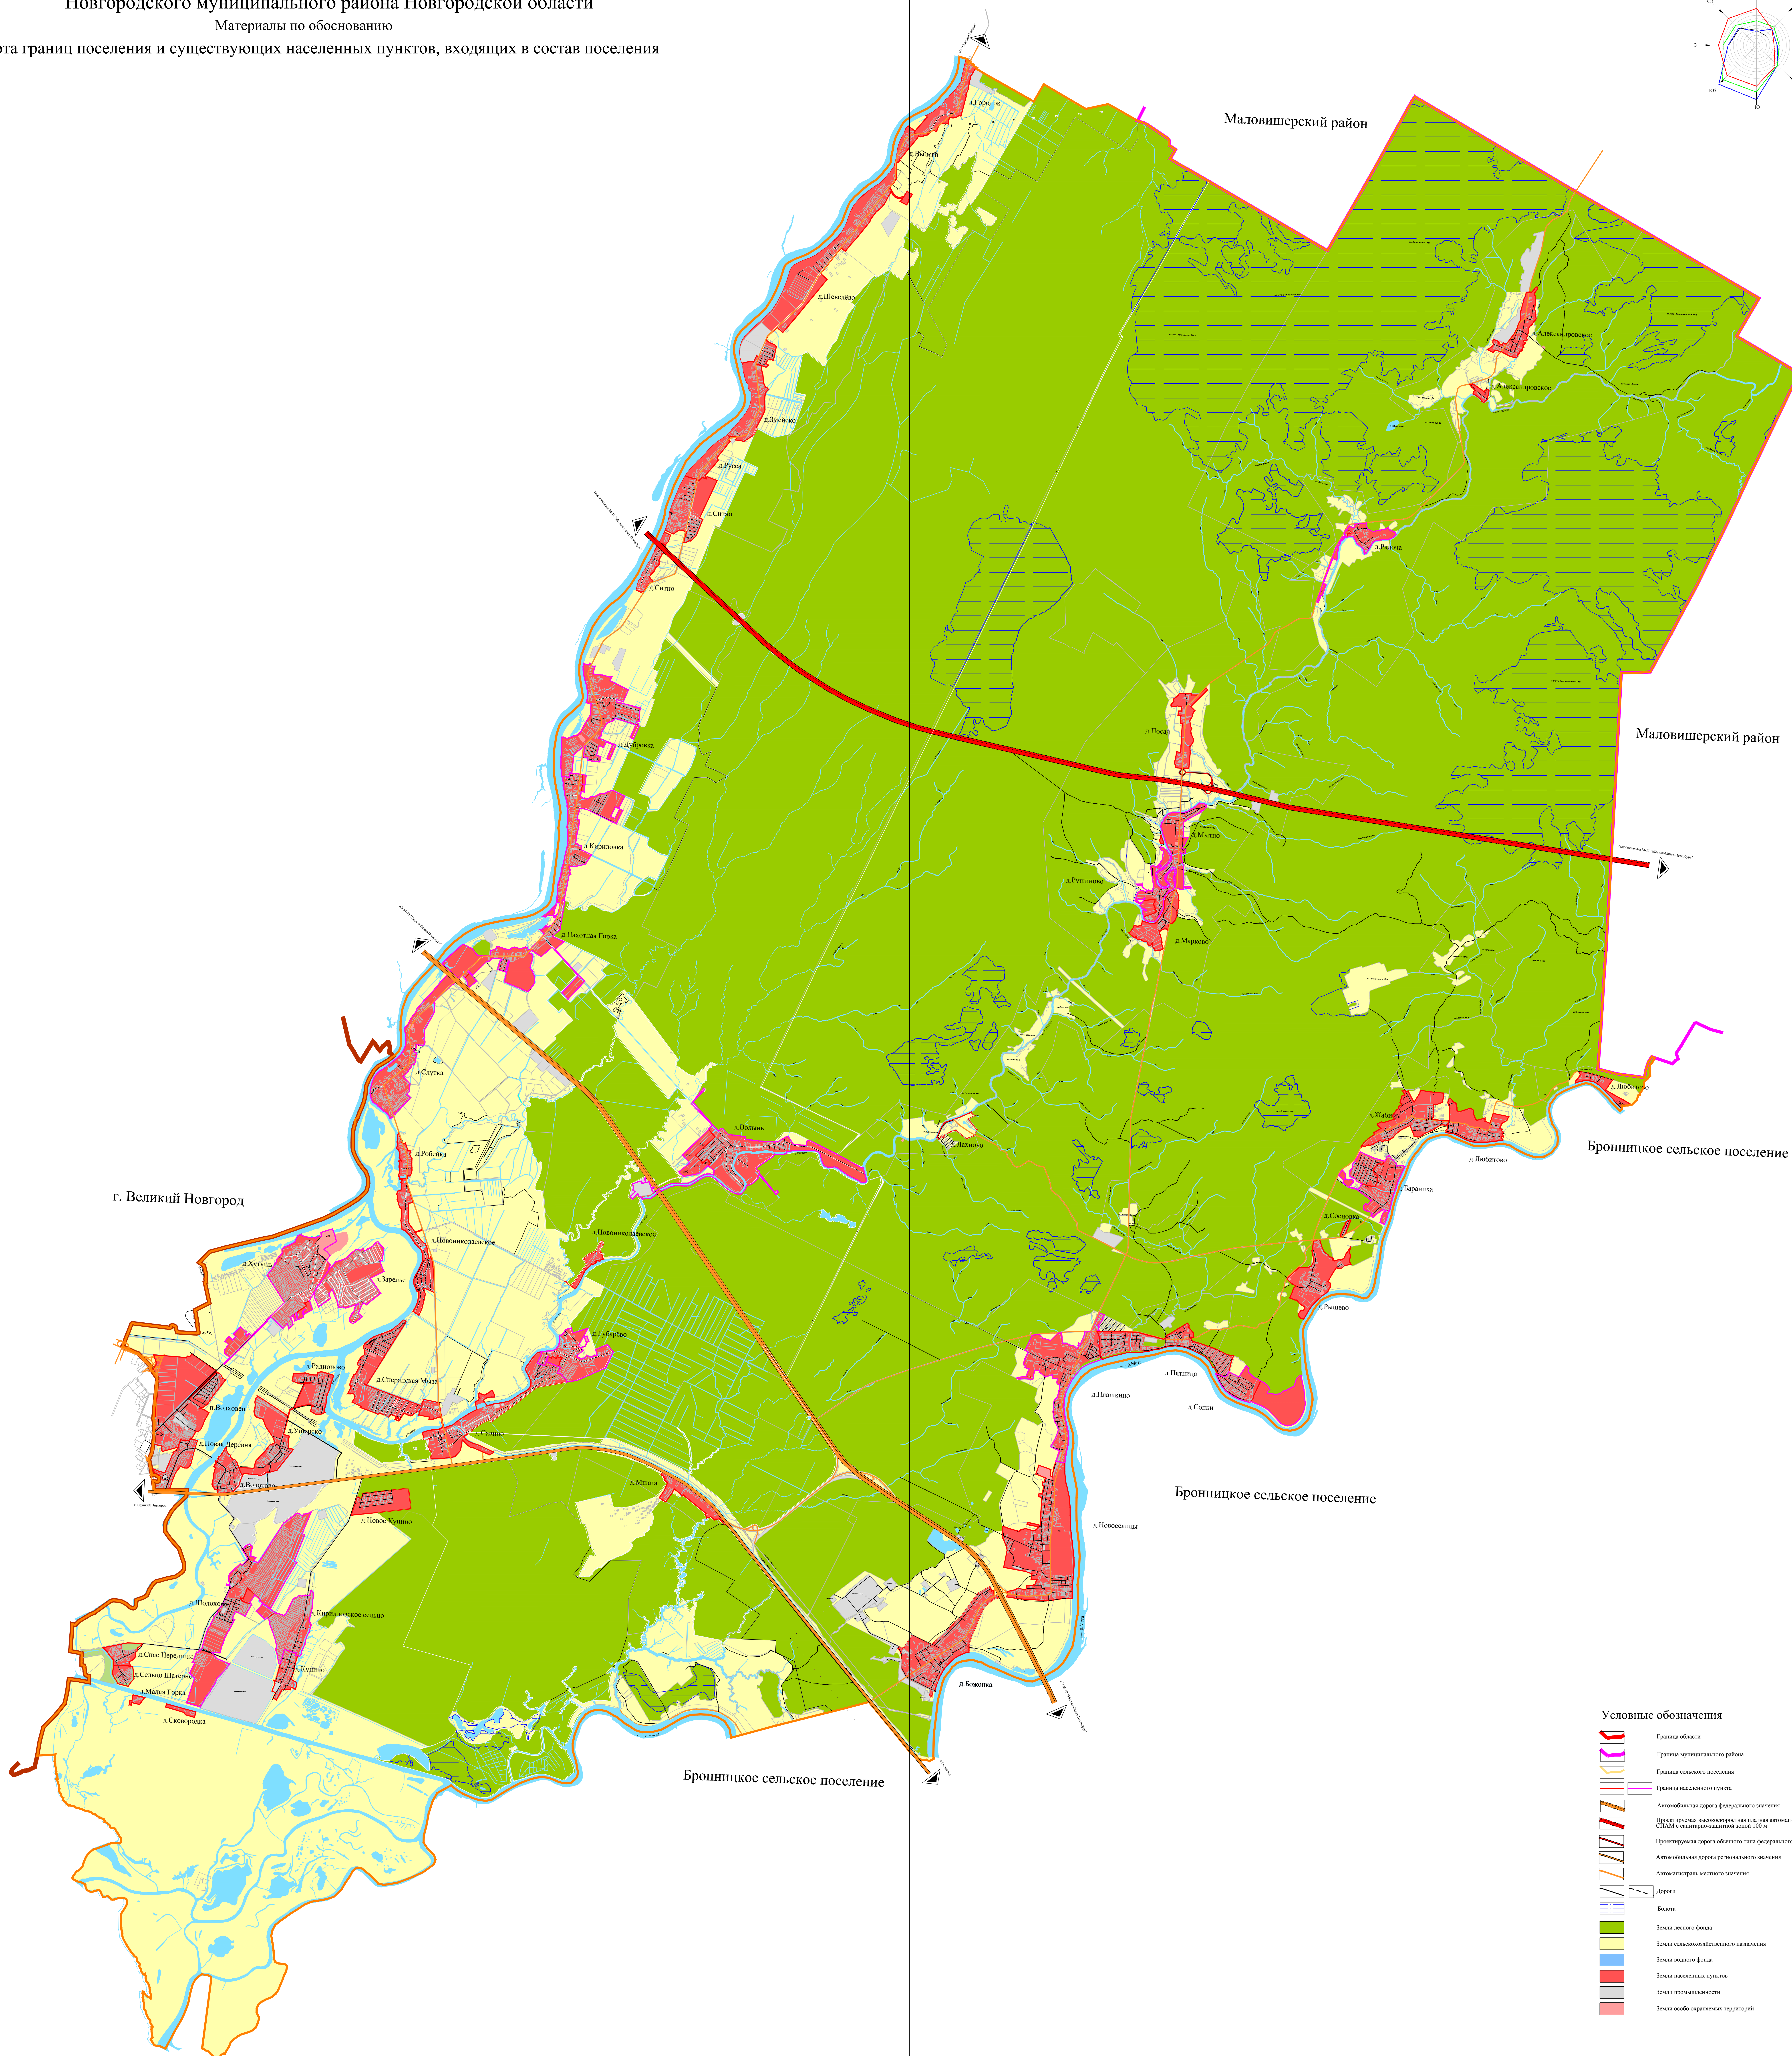

ГЕНЕРАЛЬНЫЙ ПЛАН
Савинского сельского поселения
Новгородского муниципального района Новгородской области
Материалы по обоснованию
Карта границ поселения и существующих населенных пунктов, входящих в состав поселения

1. **Условные обозначения**
2. Граница области
   - Граница муниципального района
   - Граница сельского поселения
   - Граница населенного пункта
   - Автомобильная дорога федерального значения
   - Проектируемая высокоскоростная платная автомобильная дорога с санитарно-защитной зоной 100 м
   - Проектируемая дорога общего типа федерального значения
   - Автомобильная дорога регионального значения
   - Автомобильная дорога местного значения
   - Деревня
   - Болото
   - Земли лесного фонда
   - Земли сельскохозяйственного назначения
   - Земли водного фонда
   - Земли населенных пунктов
   - Земли промышленности
   - Земли особо охраняемых территорий

г. Великий Новгород

Маловишерский район

Маловишерский район

Бронницкое сельское поселение

Бронницкое сельское поселение

Бронницкое сельское поселение